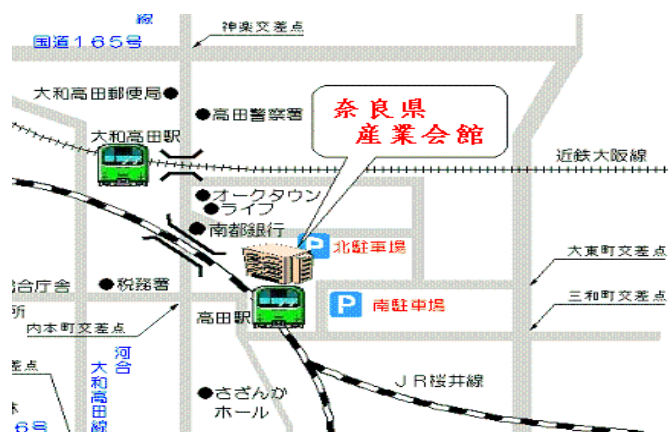

「36年間、私が同友会の会員でいる理由(わけ)」

～同じ志を持った仲間がいる自分の“居場所”をつくろう～

報告者：吉辰商店 代表者 吉井 辰弥 氏

吉辰商店は、現在三代にわたり吉野杉箸の製造卸をされており、その以前においても吉辰の名で漆の塗りを業として江戸時代から吉野郡下市町で事業をされています。

吉井氏は奈良同友会の設立準備会から長年にわたり在籍されています。同友会の魅力は何なのか？今期、支部長就任のご挨拶も兼ねて、自社の紹介や経歴、そして自社経営に繋がる同友会の活かし方について語っていただきます！皆様のご参加をお待ちしています。

◆ とき **2023年 6月19日(月)**

18:30 開会 (21:00 閉会)

◆ ところ **奈良県産業会館 or ZOOM**

奈良県

Tel 0745-22-2727
近鉄大和高田駅下車 400m
JR高田駅下車 150m

◆ 参加費 **無料**

※出欠の御返事を事務局まで必ずお願いいたします。
Fax 又は e.doyu から出欠連絡してください。

参加申込は
スマホでも可能です→