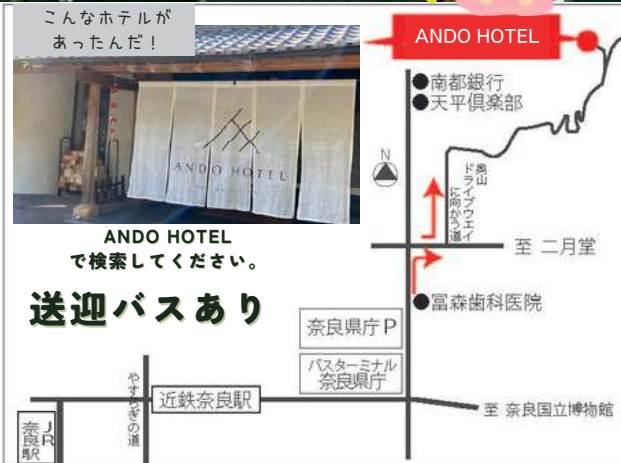

出欠回答

納涼会

出席

欠席

←いずれかに○をつけてください。

送迎バスに乗る

JR奈良駅前から 乗車 (18:00発) 近鉄奈良駅前から 乗車 (18:10発) ←送迎バスに乗る方のみ
○をつけてください。

ご氏名:
役職:

会社名:
メールアドレス:

奈良同友会 会員数**471名**
2024年4月1日現在)

会員紹介

奈良同友会
ホームページ

こんな会員の方が
所属しています

奈良県中小企業家同友会 なら支部
FAX: **0742-25-5666**

TEL: 0742-25-5660 奈良市東向中町6-407
E-mail: info@nara.doyu.jp